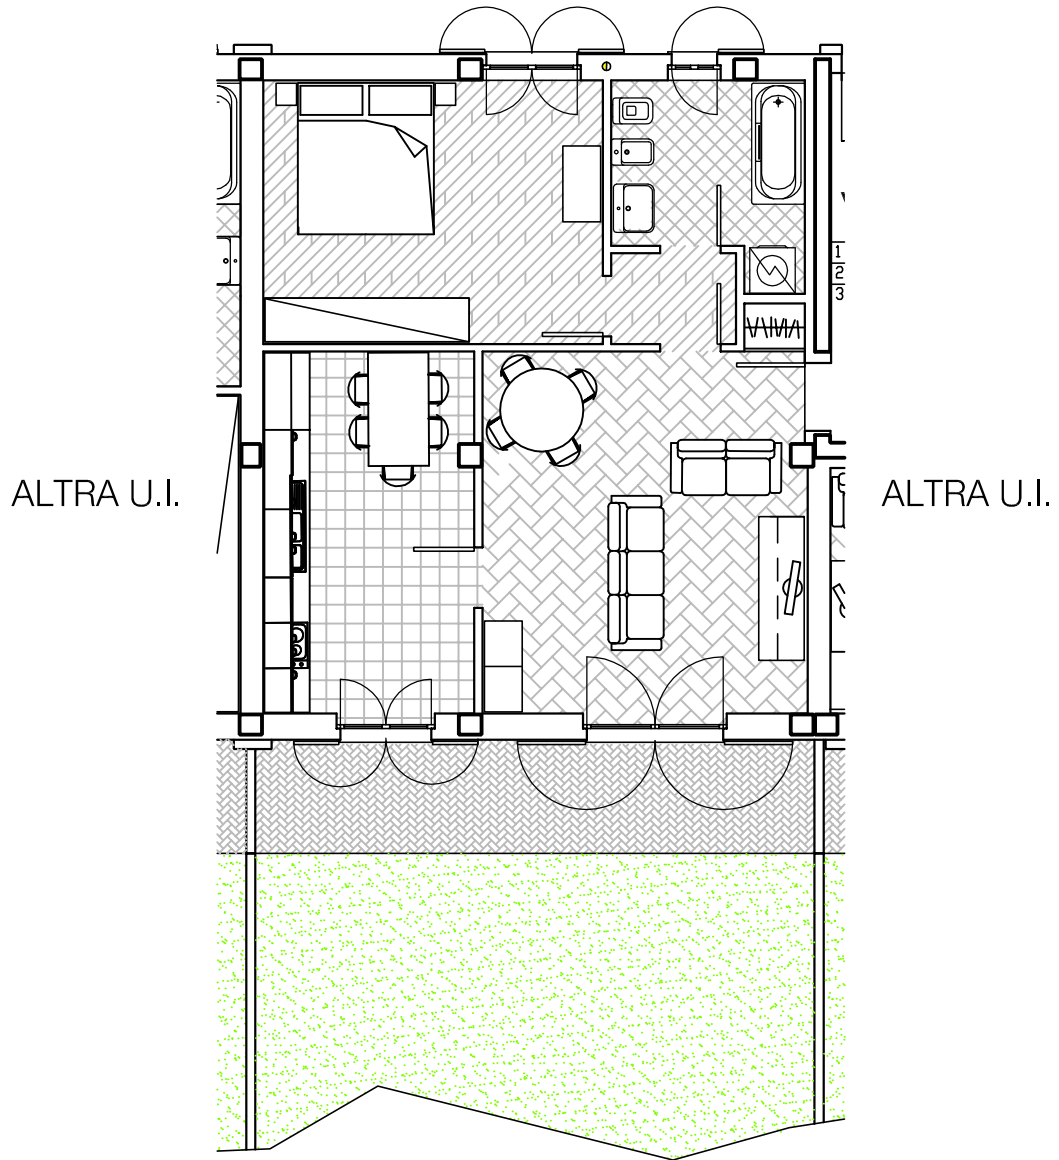

# PIANTA PIANO PRIMO - APP. 10A

APPARTAMENTO N. 10A  
**S&I INGENGERIA**  
ASSOCIATI: Ing. Bruno Degrada e Ing. Guido Ortolani  
Via Libertà 10 22078 Turate (CO) tel.02/96480404 fax02/9682091  
E-mail: sdolng@sdolng.it