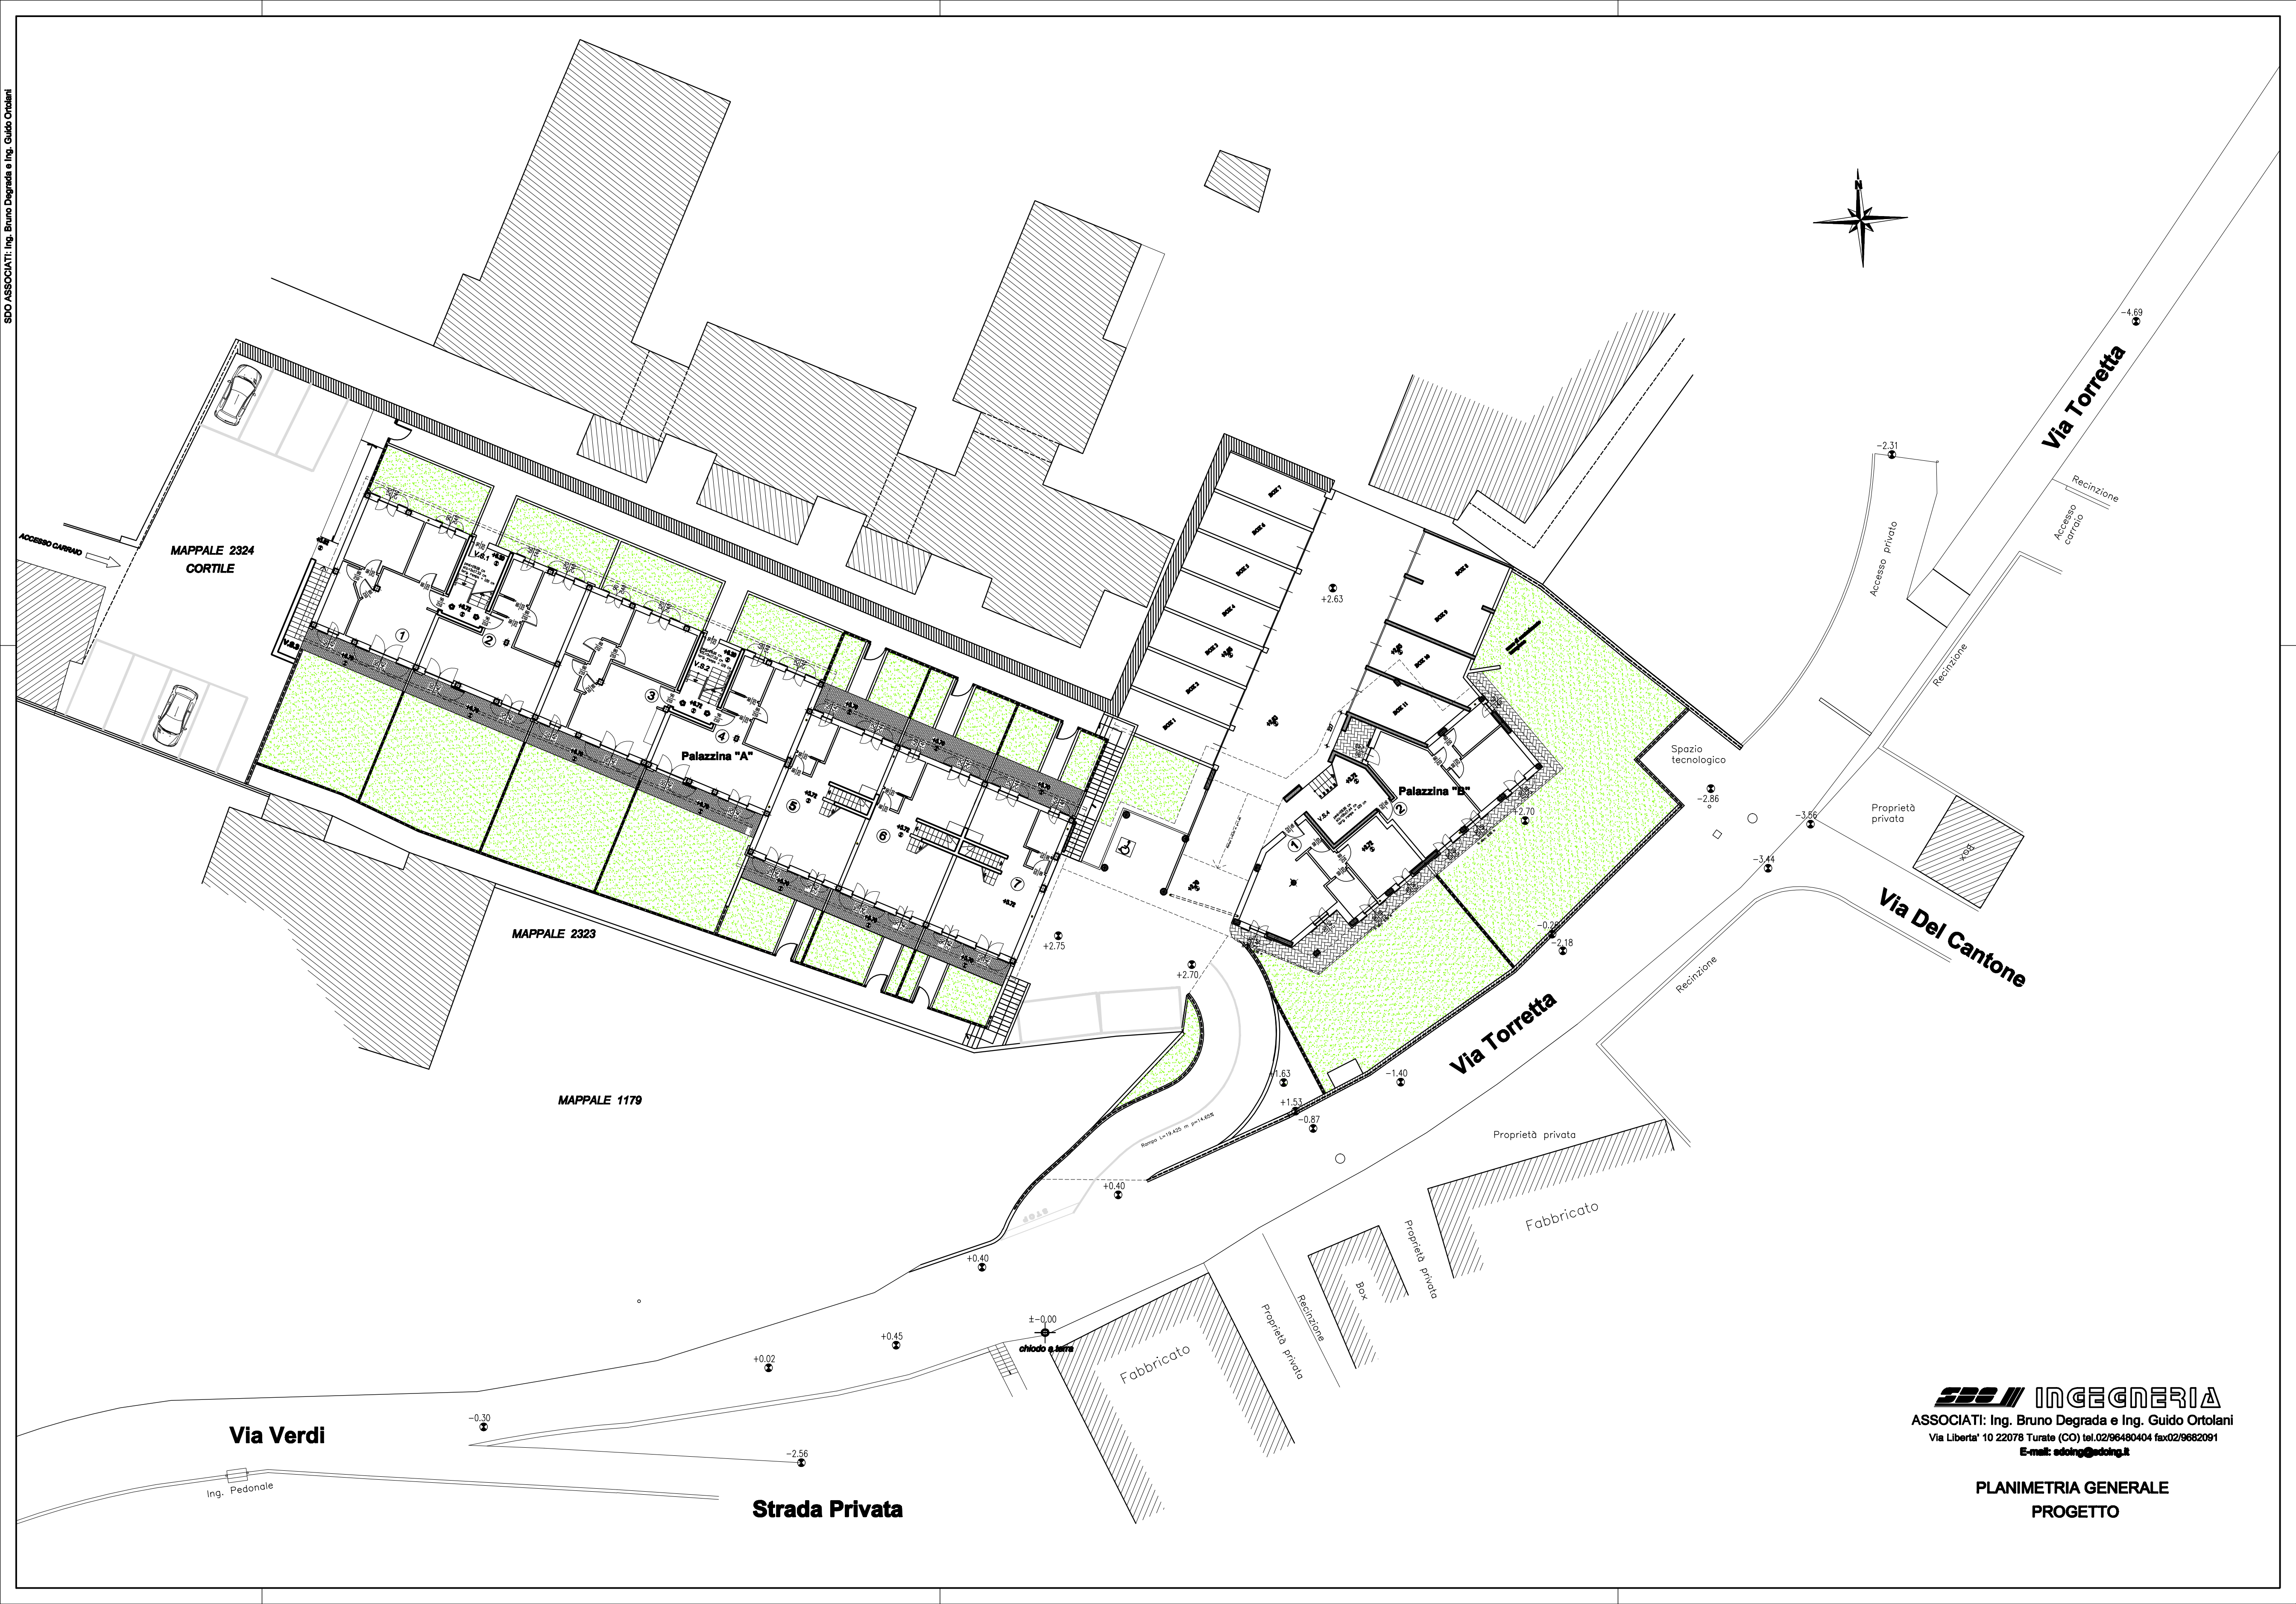

SDO ASSOCIATI: Ing. Bruno Degrada e Ing. Guido Ortolani

**SDO INGENGERIA**  
ASSOCIATI: Ing. Bruno Degrada e Ing. Guido Ortolani  
Via Libertà 10 22078 Turate (CO) tel.02/96480404 fax02/9682091  
E-mail: [sdoing@sdoing.it](mailto:sdoing@sdoing.it)

**PLANIMETRIA GENERALE  
PROGETTO**