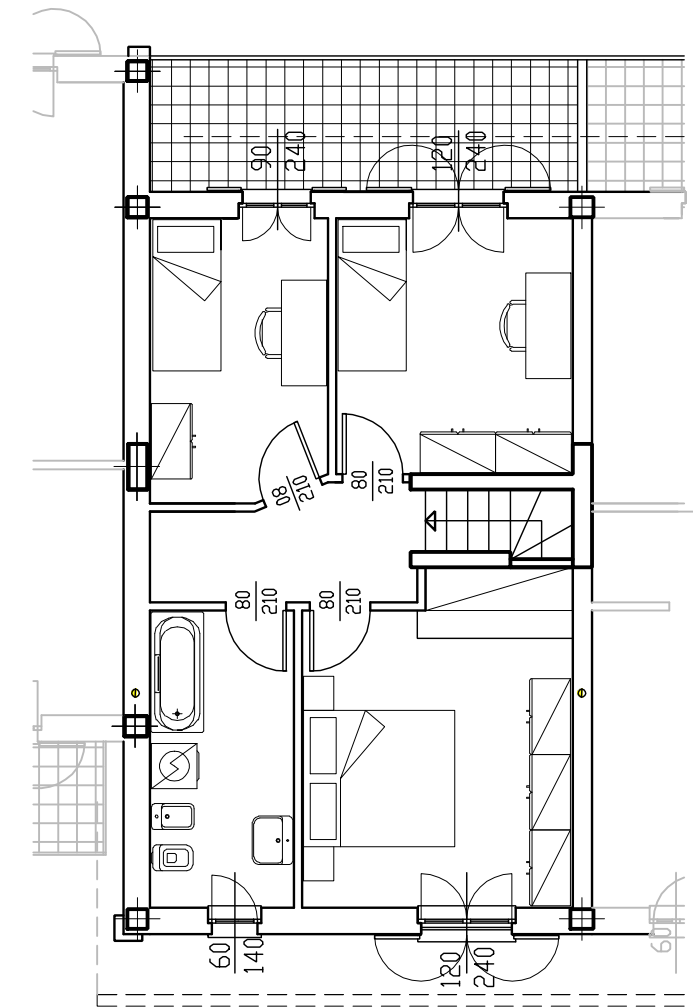

PIANTA PIANO INTERRATO

PIANTA PIANO TERRA

PIANTA PIANO PRIMO

APPARTAMENTI 5-6-7 "A"

S&I INGEGNERIA

ASSOCIATI: Ing. Bruno Degradà e Ing. Guido Ortolani
Via Libertà 10 22078 Turate (CD) tel.02/96480404 fax02/9682091
E-mail: sdoing@sdoing.it