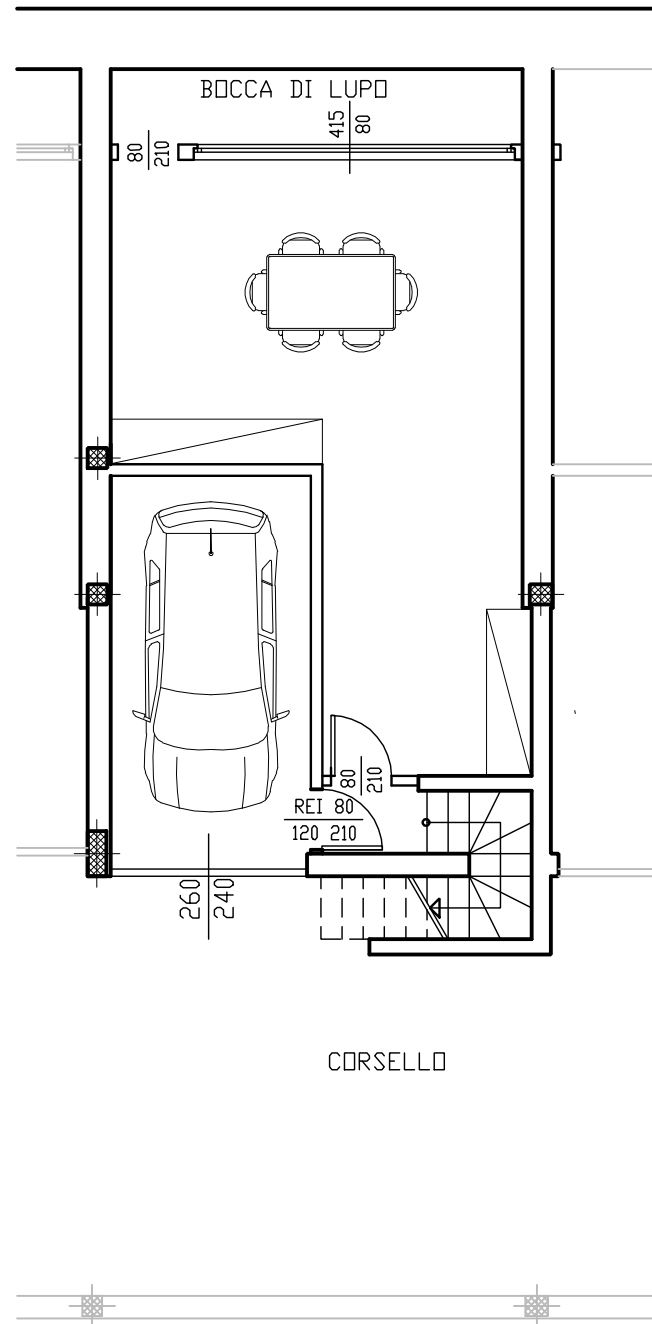

PIANTA PIANO INTERRATO

PIANTA PIANO TERRA

PIANTA PIANO PRIMO

APPARTAMENTI 5-6-7 "A"

S&I INGEGNERIA

ASSOCIATI: Ing. Bruno Degradà e Ing. Guido Ortolani
Via Libertà 10 22078 Turate (CD) tel.02/96480404 fax02/9682091
E-mail: sdoing@sdoing.it