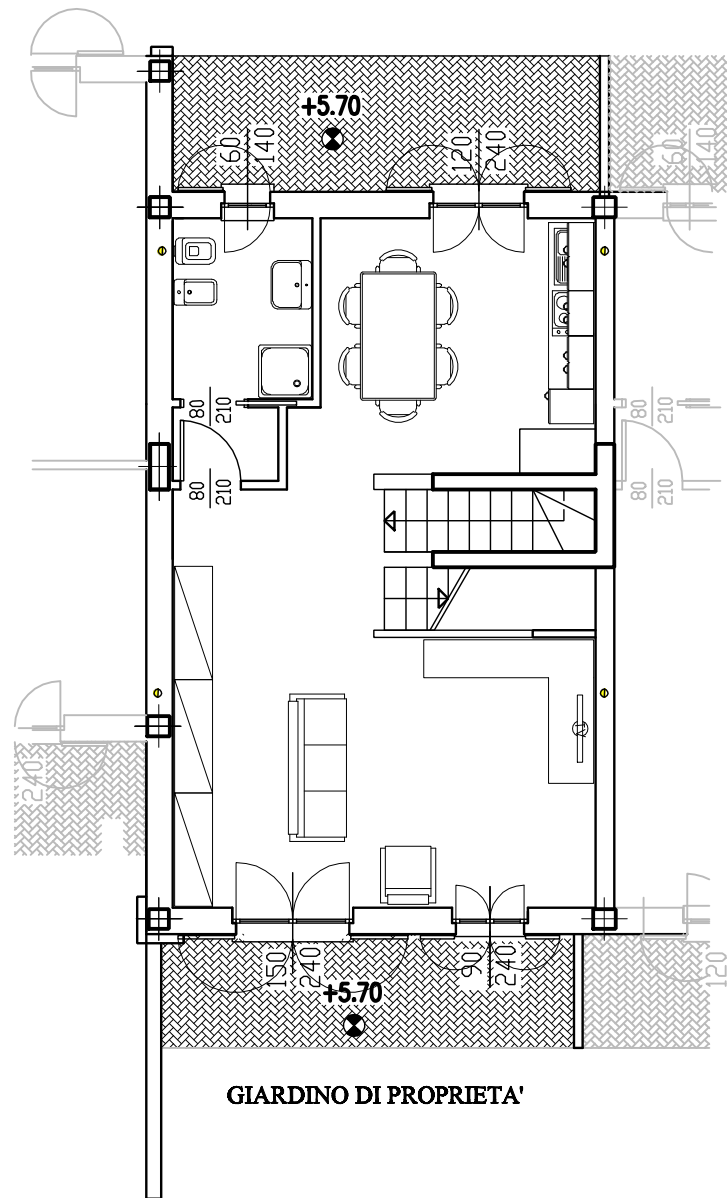

PIANTA PIANO INTERRATO

PIANTA PIANO TERRA

PIANTA PIANO PRIMO

APPARTAMENTI 5-6-7 "A"

S&I INGEGNERIA

ASSOCIATI: Ing. Bruno Degradà e Ing. Guido Ortolani
Via Libertà 10 22078 Turate (CD) tel.02/96480404 fax02/9682091
E-mail: sdoing@sdoing.it